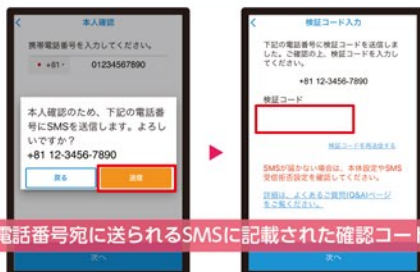

実験案内Webページ (UDCM公式サイト内) ▶

乗降場所一覧

(2020年12月上旬時点予定)

注意事項

- ※相乗りしながら効率的に運行する交通サービスのため、最短ルートで目的地へ向かわない可能性がございます。
- ※会員登録および乗車予約に係る通信費はサービス利用される方のご負担となります。
- ※ドコモユーザー以外の方でも、スマートフォンをお持ちであればサービス利用いただけます。

- | | | |
|----------------------------|---------------------------|---------------------------|
| 1 浦和美園駅東口駅前 | 2 浦和美園駅前郵便局／フットボールパーク | 3 美園 3 丁目第二公園 |
| 4 玄蕃新田自治会館 | 5 浦和美園 4 丁目公園 | 6 イオンスタイル美園三丁目 |
| 7 サイエンススクール浦和美園校前 | 8 埼玉スタジアム隣接調節池広場前 (美園北小側) | 9 埼玉スタジアム東出入口付近 |
| 10 埼玉スタジアム正面駐車場付近 | 11 セブンイレブン埼玉スタジアム北店 | 12 イオン浦和美園店 |
| 13 ファミリーマート浦和美園南店 | 14 ほしあい眼科 | 15 とんかつ かつ敏 |
| 16 美園 5 丁目第一公園 | 17 外町東公園 | 18 浦和美園駅西口駅前 |
| 19 美園台公園 | 20 下野田自治会館 | 21 中野田自治会館 |
| 22 T.T 彩たま卓球ステーション浦和美園店 | 23 尾ヶ崎新田自治会館 | 24 ウニクス浦和美園 |
| 25 ORION GREEN&FLOWER (花屋) | 26 美園東 1 丁目公園 | 27 セブンイレブン岩槻尾ヶ崎新田店 |
| 28 The oldman's café 浦和美園店 | 29 大門上中央公園 | 30 ロジックスクエア浦和美園前 (大型物流倉庫) |
| 31 ファミリーマート大門上店 | 32 美園臨時グラウンド駐車場 | 33 美園郵便局 |
| 34 JA さいたま大門支店 | 35 ファミリーマート TKS 東大門店 | 36 浦和代山郵便局 |
| 37 JA さいたま野田支店 | 38 ファミリーマート南部領辻店 | 39 セブンイレブン浦和南部領店 |
| 40 美園公民館 | 41 美園 1 丁目第一公園 | |

※乗降場所は変更となる場合がございます。

会員登録方法

1. WEB サイトにアクセス

※表面 QRコードから会員登録ページにアクセスください。
(ページの表示に若干時間を要する場合がございます)

2. SMS で本人確認

携帯電話番号宛に送られるSMSに記載された確認コードを入力

3. ユーザー情報登録

お客様情報を入力し、登録完了!